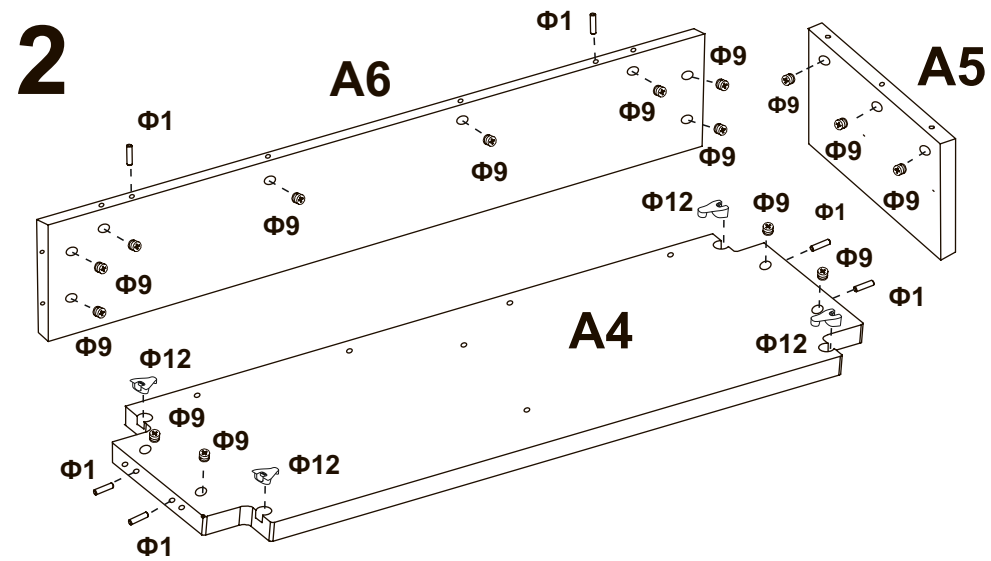

# FIORD

Стол туалетный

 **Райтон**  
природа сна

Производитель: ООО «Орма групп»  
115404, Россия, город Москва,  
Хлебозаводский проезд, дом 7, строение 9,  
этаж 4, помещение XI, комната 5ц  
Тел./факс: 8-800-333-37-37

 **Райтон**  
природа сна

- Φ1**  
  
14x
- Φ2**  
  
4x
- Φ3**  
  
6x
- Φ4**  
  
1x
- Φ5**  
  
2x

- Φ6**  
  
30x
- Φ7**  
  
4x
- Φ8**  
  
35x
- Φ9**  
  
35x
- Φ10**  
  
2x
- Φ11**  
  
4x

- Φ12**  
  
4x
- Φ13**  
  
4x

# 9x2