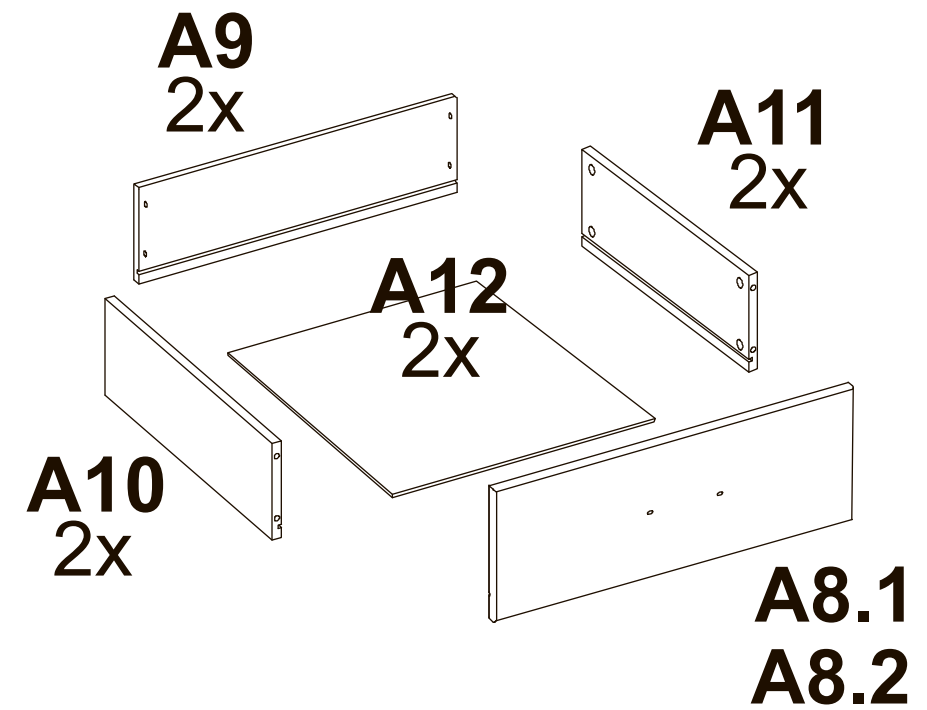

- **Φ1**

  14x
- **Φ2**

  4x
- **Φ3**

  6x
- **Φ4**

  1x
- **Φ5**

  2x

- **Φ6**

  30x
- **Φ7**

  4x
- **Φ8**

  35x
- **Φ9**

  35x
- **Φ10**

  2x
- **Φ11**

  4x

- **Φ12**

  4x
- **Φ13**

  4x