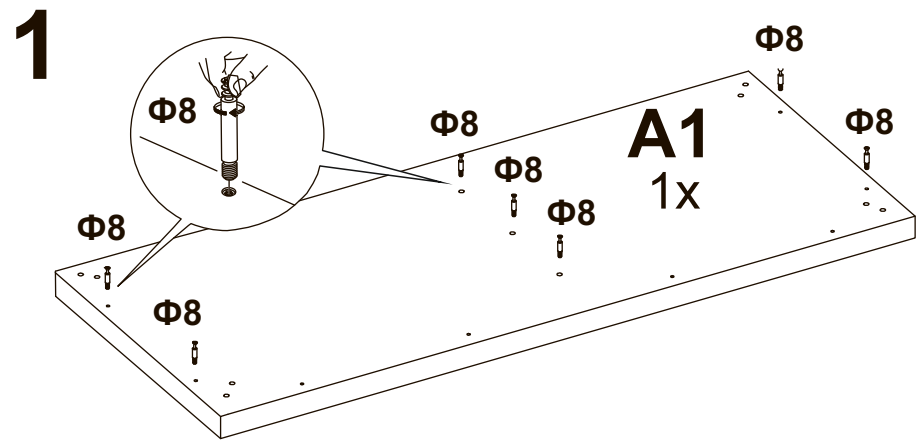

# FIORD

Стол туалетный

 **Райтон**  
природа сна

Производитель: ООО «Орма групп»  
115404, Россия, город Москва,  
Хлебозаводский проезд, дом 7, строение 9,  
этаж 4, помещение XI, комната 5ц  
Тел./факс: 8-800-333-37-37

 **Райтон**  
природа сна

- Φ1**  
  
14x
- Φ2**  
  
4x
- Φ3**  
  
6x
- Φ4**  
  
1x
- Φ5**  
  
2x

- Φ6**  
  
30x
- Φ7**  
  
4x
- Φ8**  
  
35x
- Φ9**  
  
35x
- Φ10**  
  
2x
- Φ11**  
  
4x

- Φ12**  
  
4x
- Φ13**  
  
4x