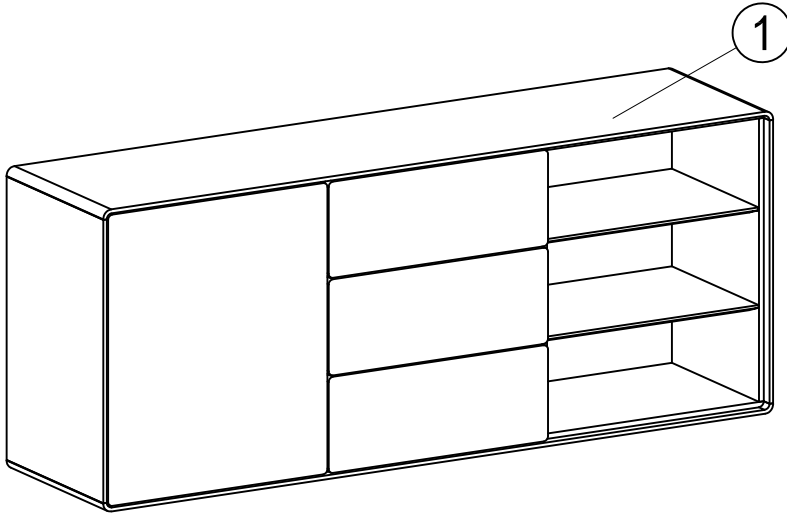

# Райтон

Комод Svartvitt с полками  
(ниша справа)

Комод Svartvitt  
с полками  
(ниша слева)

- (D) Montageanleitung
- (FR) Notice de montage
- (NL) Handleiding voor de montage
- (CZ) Montážní návod
- (HU) Szerelési útmutató
- (TR) Montaj talimatları

Nº	Size/MaB	Qty	
1	1601x400x847	1	
2	200x60x50	4	
3	505x358x20	2	
4	505x358x20	1	

<b>J2</b> x18  4x16	<b>P1</b> x1 	<b>G1</b> x1 	<b>V1</b> x1 	<b>R1</b> x4 	<b>Z2</b> x12 
--	---	---	---	--	--

1

J2 x16	R1 x4
	
4x16	