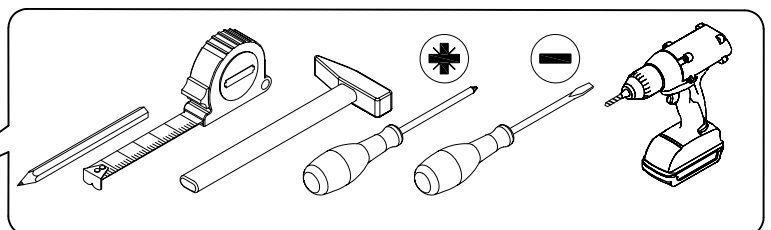

Комод Svartvitt с полками

Райтон

- (D) Montageanleitung
- (FR) Notice de montage
- (NL) Handleiding voor de montage
- (CZ) Montážní návod
- (HU) Szerelési útmutató
- (TR) Montaj talimatları

- (GB) Assembly instructions
- (IT) Istruzioni di montaggio
- (PL) Instrukcja montażu
- (SK) Návod na montáž
- (RO) Instrucțiuni de montaj
- (RU) Инструкция по монтажу

20 min